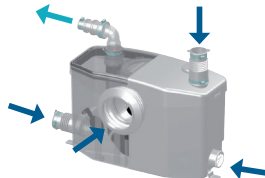

Sanipro Silence

5 m
100 m

více na
www.sanibroy.cz

VÝHODY PRODUKTU

- Umožňuje realizaci kompletní koupelny s WC
- Kompaktní rozměry
- Tichý provoz

PŘIPOJENÍ

← Průměr vnější výtlačného potrubí : 28/32 mm

→ Průměr vstupů DN: 40, 100 mm

Nůž z nerezové oceli

OBSAH DODÁVKY

Sanipro Silence, zpětný ventil, kompletní instalační příslušenství, protipachový filtr z aktivního uhlí

DIAGRAMY VÝKONU

TECHNICKÉ PARAMETRY

Počet vstupů	4
Průměr vstupů DN	3x 40, 1x 100
Průměr výtlačného potrubí vnější	28/32 mm
T° max. vstupní vody	35 °C
Výška sprchové vaničky min.	130 mm
Napětí / Frekvence	220-240 V / 50-60 Hz
Příkon motoru	400 W
Index ochrany	IP44
Elektrická klasifikace	I
Úroveň hluku	45 dB(A)
Identifikace a logistika	
Celková hmotnost	7,5 kg
EAN kód	3308811298010
Kód produktu	SR