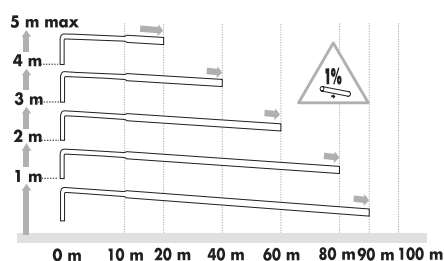

Sanipro Silence

5 m
100 m

více na
www.sanibroy.cz

VÝHODY PRODUKTU

- Umožňuje realizaci kompletní koupelny s WC
- Kompaktní rozměry
- Tichý provoz

PŘIPOJENÍ

← Průměr vnější výtlačného potrubí : 28/32 mm

→ Průměr vstupů DN: 40, 100 mm

Nůž z nerezové oceli

OBSAH DODÁVKY

Sanipro Silence, zpětný ventil, kompletní instalační příslušenství, protipachový filtr z aktivního uhlí

DIAGRAMY VÝKONU

TECHNICKÉ PARAMETRY

Počet vstupů	4
Průměr vstupů DN	3x 40, 1x 100
Průměr výtlačného potrubí vnější	28/32 mm
T° max. vstupní vody	35 °C
Výška sprchové vaničky min.	130 mm
Napětí / Frekvence	220-240 V / 50-60 Hz
Příkon motoru	400 W
Index ochrany	IP44
Elektrická klasifikace	I
Úroveň hluku	45 dB(A)
Identifikace a logistika	
Celková hmotnost	7,5 kg
EAN kód	3308811298010
Kód produktu	SR