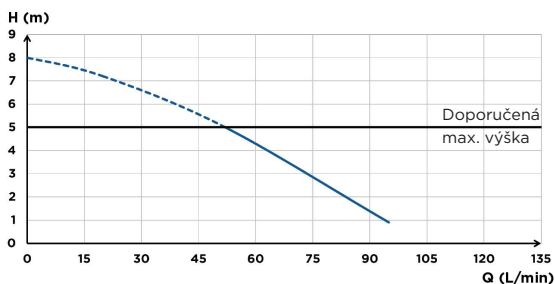

Sanipro Silence

5 m
100 m

více na
www.sanibroy.cz

VÝHODY PRODUKTU

- Umožňuje realizaci kompletní koupelny s WC
- Kompaktní rozměry
- Tichý provoz

PŘIPOJENÍ

← Průměr vnější výtlačného potrubí : 28/32 mm

→ Průměr vstupů DN: 40, 100 mm

Nůž z nerezové oceli

OBSAH DODÁVKY

Sanipro Silence, zpětný ventil, kompletní instalační příslušenství, protipachový filtr z aktivního uhlí

DIAGRAMY VÝKONU

TECHNICKÉ PARAMETRY

Počet vstupů	4
Průměr vstupů DN	3x 40, 1x 100
Průměr výtlačného potrubí vnější	28/32 mm
T° max. vstupní vody	35 °C
Výška sprchové vaničky min.	130 mm
Napětí / Frekvence	220-240 V / 50-60 Hz
Příkon motoru	400 W
Index ochrany	IP44
Elektrická klasifikace	I
Úroveň hluku	45 dB(A)
Identifikace a logistika	
Celková hmotnost	7,5 kg
EAN kód	3308811298010
Kód produktu	SR