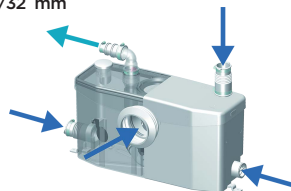

Saniplus Silence

5 m
100 m

více na
www.sanibroy.cz

VÝHODY PRODUKTU

- Umožňuje realizaci kompletní koupelny s WC
- Větší sběrná nádrž - větší užitiný objem
- Tichý provoz

PŘIPOJENÍ

← Průměr vnější výtlačného potrubí : 28/32 mm

→ Průměr vstupů DN: 40, 100 mm

Nůž z nerezové oceli

OBSAH DODÁVKY

Saniplus Silence, zpětný ventil, kompletní instalační příslušenství, protipachový filtr z aktivního uhlí

DIAGRAMY VÝKONU

TECHNICKÉ PARAMETRY

Počet vstupů	4
Průměr vstupů DN	3x 40, 1x 100
Průměr výtlačného potrubí vnější	28/32 mm
T° max. vstupní vody	40 °C
Výška sprchové vaničky min.	130 mm
Napětí / Frekvence	220-240 V / 50-60 Hz
Příkon motoru	400 W
Index ochrany	IP44
Elektrická klasifikace	I
Úroveň hluku	45 dB(A)
Identifikace a logistika	
Celková hmotnost	8 kg
EAN kód	3308811499011
Kód produktu	SP