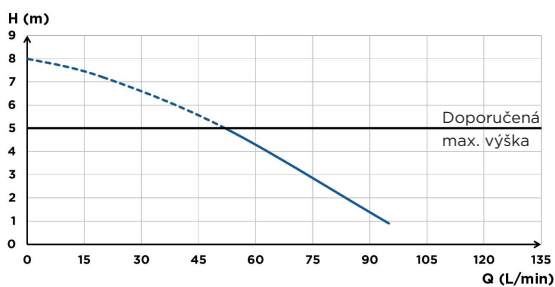

Saniplus Silence

5 m
100 m

více na
www.sanibroy.cz

VÝHODY PRODUKTU

- Umožňuje realizaci kompletní koupelny s WC
- Větší sběrná nádrž - větší užitiný objem
- Tichý provoz

PŘIPOJENÍ

← Průměr vnější výtlačného potrubí : 28/32 mm

→ Průměr vstupů DN: 40, 100 mm

Nůž z nerezové oceli

OBSAH DODÁVKY

Saniplus Silence, zpětný ventil, kompletní instalační příslušenství, protipachový filtr z aktivního uhlí

DIAGRAMY VÝKONU

TECHNICKÉ PARAMETRY

Počet vstupů	4
Průměr vstupů DN	3x 40, 1x 100
Průměr výtlačného potrubí vnější	28/32 mm
T° max. vstupní vody	40 °C
Výška sprchové vaničky min.	130 mm
Napětí / Frekvence	220-240 V / 50-60 Hz
Příkon motoru	400 W
Index ochrany	IP44
Elektrická klasifikace	I
Úroveň hluku	45 dB(A)
Identifikace a logistika	
Celková hmotnost	8 kg
EAN kód	3308811499011
Kód produktu	SP