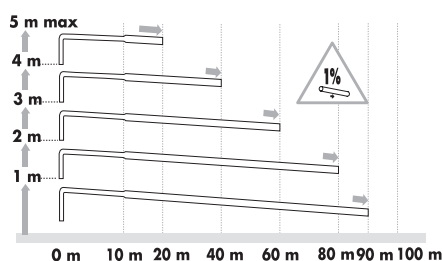

Saniplus Silence

5 m
100 m

více na
www.sanibroy.cz

VÝHODY PRODUKTU

- Umožňuje realizaci kompletní koupelny s WC
- Větší sběrná nádrž - větší užitiný objem
- Tichý provoz

PŘIPOJENÍ

← Průměr vnější výtlačného potrubí : 28/32 mm

→ Průměr vstupů DN: 40, 100 mm

Nůž z nerezové oceli

OBSAH DODÁVKY

Saniplus Silence, zpětný ventil, kompletní instalační příslušenství, protipachový filtr z aktivního uhlí

DIAGRAMY VÝKONU

TECHNICKÉ PARAMETRY

Počet vstupů	4
Průměr vstupů DN	3x 40, 1x 100
Průměr výtlačného potrubí vnější	28/32 mm
T° max. vstupní vody	40 °C
Výška sprchové vaničky min.	130 mm
Napětí / Frekvence	220-240 V / 50-60 Hz
Příkon motoru	400 W
Index ochrany	IP44
Elektrická klasifikace	I
Úroveň hluku	45 dB(A)
Identifikace a logistika	
Celková hmotnost	8 kg
EAN kód	3308811499011
Kód produktu	SP