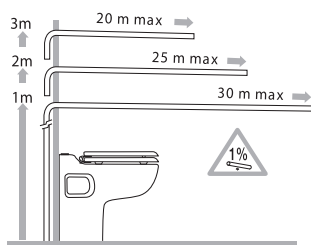

## VÝHODY PRODUKTU

- Maximální úspora místa: stavební hloubka jen 44 cm
- Možnost připojení umyvadla
- Systém duálního splachování Eco+ 1.8/3 L

## PŘIPOJENÍ

← Průměr výtlačného potrubí vnější: 32 mm

→ Průměr přívodního potrubí vnější: 40 mm

Ocelové vícečepelové oběžné kolo

## TECHNICKÉ PARAMETRY

Počet vstupů	1
Průměr přívodního potrubí vnější	40 mm
Průměr výtlačného potrubí vnější	32 mm
T° max. vstupní vody	35 °C
Duální splachování	1.8/3 L
Napětí / Frekvence	220-240 V / 50-60 Hz
Příkon motoru	550 W
Index ochrany	IP44
Elektrická klasifikace	I
Úroveň hluku	51 dB(A)
<b>Identifikace a logistika</b>	
Celková hmotnost	27 kg
EAN kód	3308815013268
Kód produktu	C43EcoWO

## ROZMĚRY