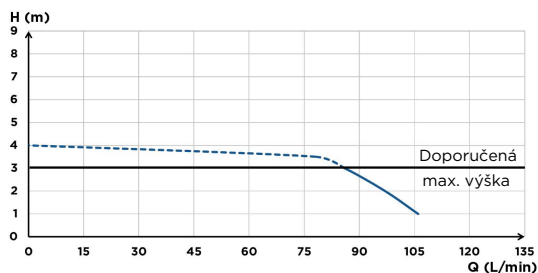

## PŘIPOJENÍ

← Průměr výtlačného potrubí vnější: 32 mm

→ Průměr přívodního potrubí vnější: 40 mm

Ocelové vícečepelové oběžné kolo

## DIAGRAMY VÝKONU

## TECHNICKÉ PARAMETRY

Počet vstupů	1
Průměr přívodního potrubí vnější	40 mm
Průměr výtlačného potrubí vnější	32 mm
T° max. vstupní vody	35 °C
Duální splachování	1.8/3 L
Napětí / Frekvence	220-240 V / 50-60 Hz
Příkon motoru	550 W
Index ochrany	IP44
Elektrická klasifikace	I
Úroveň hluku	51 dB(A)
<b>Identifikace a logistika</b>	
Celková hmotnost	27 kg
EAN kód	3308815013268
Kód produktu	C43EcoWO

## ROZMĚRY