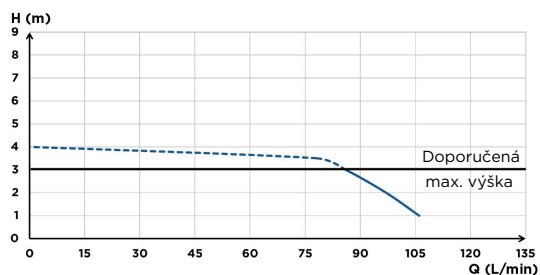

← Průměr výtlačného potrubí vnější: 32 mm

→ Průměr přívodního potrubí vnější: 40 mm

Ocelové vícečepelové oběžné kolo

OBSAH DODÁVKY

Sanicompact Pro, zpětný ventil, fixační prvky, "Soft close" sedátko s pomalým sklápěním, kit pro připojení umyvadla

DIAGRAMY VÝKONU

TECHNICKÉ PARAMETRY

Počet vstupů	1
Průměr přívodního potrubí vnější	40 mm
Průměr výtlačného potrubí vnější	32 mm
T° max. vstupní vody	35 °C
Duální splachování	1.8/3 L
Napětí / Frekvence	220-240 V / 50-60 Hz
Příkon motoru	550 W
Index ochrany	IP44
Elektrická klasifikace	I
Úroveň hluku	51 dB(A)
Identifikace a logistika	
Celková hmotnost	33 kg
EAN kód	3308815065960
Kód produktu	C11