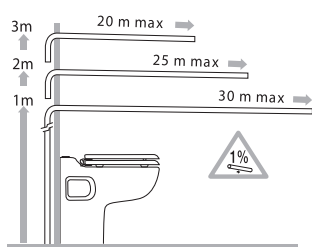

← Průměr výtlačného potrubí vnější: 32 mm

→ Průměr přívodního potrubí vnější: 40 mm

Ocelové vícečepelové oběžné kolo

OBSAH DODÁVKY

Sanicompact Pro, zpětný ventil, fixační prvky, "Soft close" sedátko s pomalým sklápěním, kit pro připojení umyvadla

DIAGRAMY VÝKONU

TECHNICKÉ PARAMETRY

Počet vstupů	1
Průměr přívodního potrubí vnější	40 mm
Průměr výtlačného potrubí vnější	32 mm
T° max. vstupní vody	35 °C
Duální splachování	1.8/3 L
Napětí / Frekvence	220-240 V / 50-60 Hz
Příkon motoru	550 W
Index ochrany	IP44
Elektrická klasifikace	I
Úroveň hluku	51 dB(A)
Identifikace a logistika	
Celková hmotnost	33 kg
EAN kód	3308815065960
Kód produktu	C11