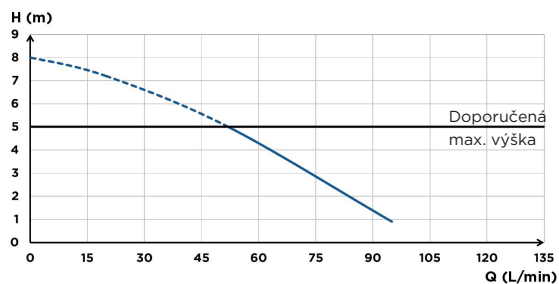

5 m
50 m

BV-Cert. 6445364

více na
www.sanibroy.cz

VÝHODY PRODUKTU

- Pro kompletní kuchyni či koupelnu (bez WC)
- Mimořádně tichý provoz 42 dB(A)
- Kompaktní rozměry pro umístění v kuchyňské lince

PŘIPOJENÍ

← Průměr vnější výtlačného potrubí : 32 mm

→ Průměr vstupů DN: 40

OBSAH DODÁVKY

Sanivite Silence, zpětný ventil, kompletní instalační příslušenství

DIAGRAMY VÝKONU

TECHNICKÉ PARAMETRY

Počet vstupů	4
Průměr vstupů DN	40
Průměr výtlačného potrubí vnější	32 mm
T° max. vstupní vody	75 °C (max. 2 min)
Výška sprchové vaničky min.	170 mm
Aktivační výška hladiny	110 mm
Napětí / Frekvence	220-240 V / 50-60 Hz
Příkon motoru	400 W
Index ochrany	IP44
Elektrická klasifikace	I
Úroveň hluku	42 dB(A)
Identifikace a logistika	
Celková hmotnost	7 kg
EAN kód	3308811599018
Kód produktu	SV