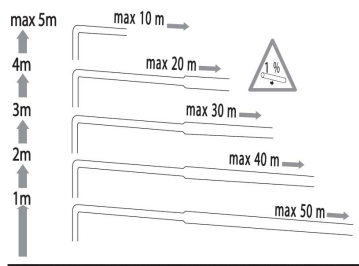

5 m
50 m

BV-Cert. 6445364

více na
www.sanibroy.cz

VÝHODY PRODUKTU

- Pro kompletní kuchyni či koupelnu (bez WC)
- Mimořádně tichý provoz 42 dB(A)
- Kompaktní rozměry pro umístění v kuchyňské lince

PŘIPOJENÍ

← Průměr vnější výtlačného potrubí : 32 mm

→ Průměr vstupů DN: 40

OBSAH DODÁVKY

Sanivite Silence, zpětný ventil, kompletní instalační příslušenství

DIAGRAMY VÝKONU

TECHNICKÉ PARAMETRY

Počet vstupů	4
Průměr vstupů DN	40
Průměr výtlačného potrubí vnější	32 mm
T° max. vstupní vody	75 °C (max. 2 min)
Výška sprchové vaničky min.	170 mm
Aktivační výška hladiny	110 mm
Napětí / Frekvence	220-240 V / 50-60 Hz
Příkon motoru	400 W
Index ochrany	IP44
Elektrická klasifikace	I
Úroveň hluku	42 dB(A)
Identifikace a logistika	
Celková hmotnost	7 kg
EAN kód	3308811599018
Kód produktu	SV