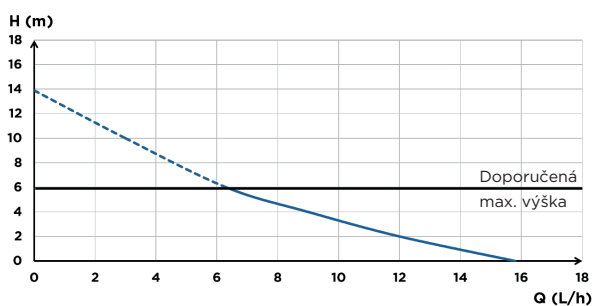

← Průměr vstupu DN: 22

→ Průměr výtlačného potrubí DN: 8-10

OBSAH DODÁVKY

Sanicondens Clim Deco, kit pro připevnění na stěnu

TECHNICKÉ PARAMETRY

Max. výkon připojené klimatizace	10 kW
Počet vstupů	1
Průměr vstupu DN	22
Průměr výtlačného potrubí DN	8-10
Průtok max.	15 L/h
T° max. vstupní vody	35 °C
Objem nádržky	0.175 L
Napětí / Frekvence	220-240 V / 50-60 Hz
Příkon	22 W
Elektrická klasifikace	II
Index ochrany	IP20
Úroveň hluku	23 dB(A)
Identifikace a logistika	
Celková hmotnost	0.5 kg
EAN kód	3308815012216
Kód produktu	KCDECO

DIAGRAM VÝKONU

ROZMĚRY